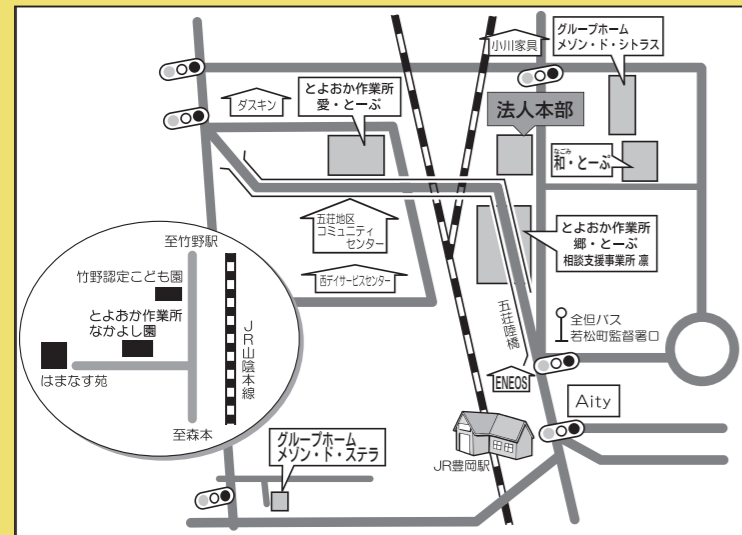

グループホーム メゾン・ド・シトラス

〒668-0027 兵庫県豊岡市若松町5-27 TEL 0796-37-8085 FAX 0796-37-8082

グループホーム メゾン・ド・ステラ

〒668-0063 兵庫県豊岡市正法寺656-6 TEL 0796-37-8086 FAX 0796-37-8087
Email maison@toyo-wel.jp

相談支援事業所 凜

〒668-0027 兵庫県豊岡市若松町3-14 郷・とーぶ内 TEL 0796-24-1570 FAX 0796-24-8643
Email rin@toyo-wel.jp